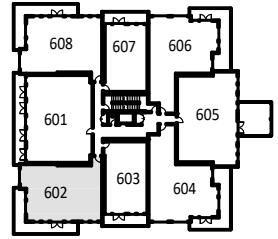

SUITE 602

Bedrooms: 2

Bathrooms: 2

Suite: 1352 sf

Patio: 300 sf

LEVEL 6 KEYPLAN